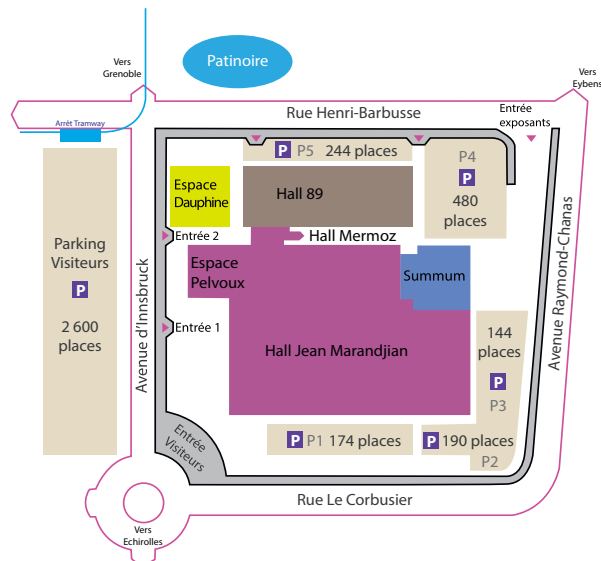

VENIR À ALPEXPO

ACCÈS À GRENOBLE

Alpexpo²
l'oxygène de vos événements

SITE ALPEXPO

VENIR À ALPEXPO

EN VOITURE :

Site carrefour, prenant place au sein du premier réseau autoroutier de France, Grenoble dispose d'un accès particulièrement aisé:

- Valence/Grenoble: 80km (A49) • Lyon/Grenoble: 100km (A48)
 - Genève/Grenoble: 120km (A41) • Marseille/Grenoble: 300km (A7)
- Alpexpo est implanté à proximité de la sortie n°6 de la Rocade Sud, reliée directement aux autoroutes A41, A48 et A49